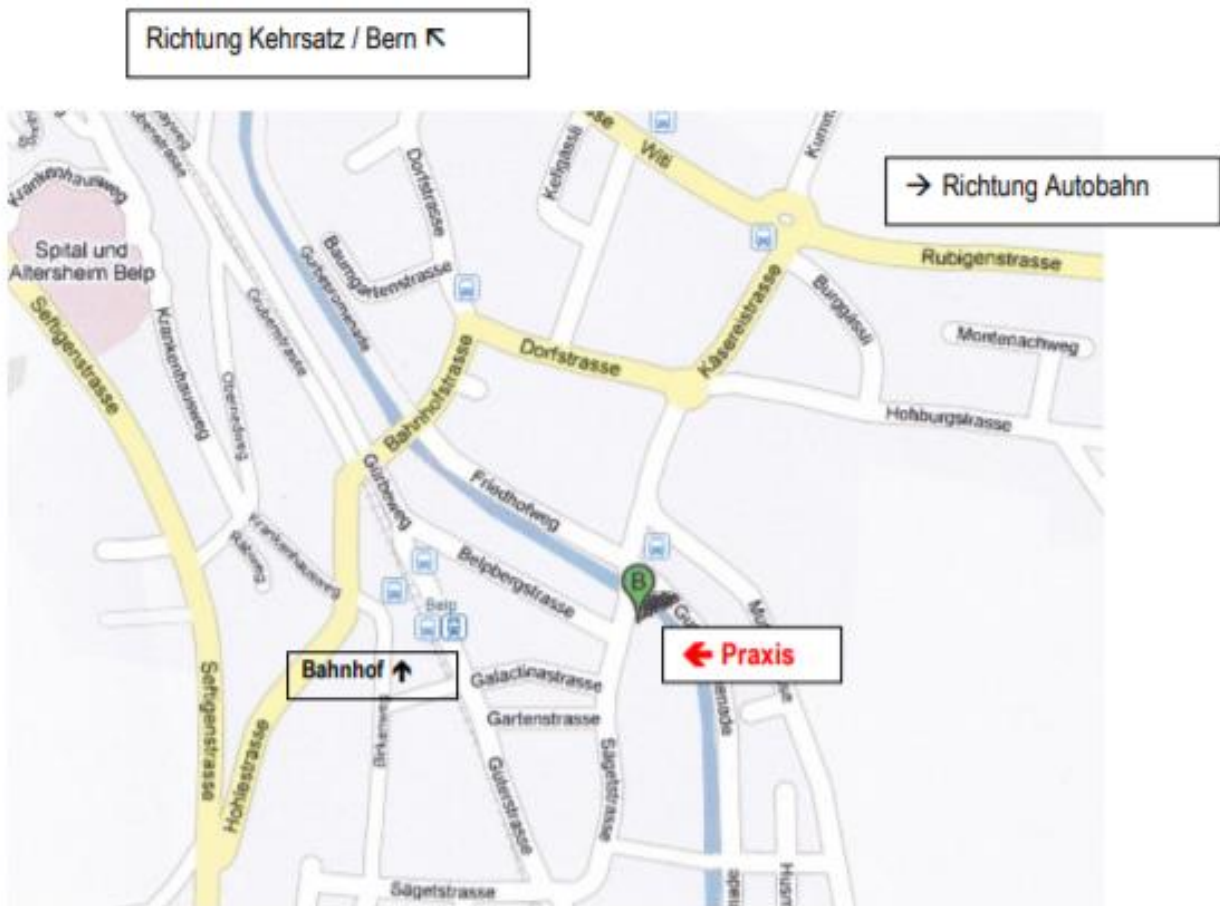

Anfahrtsskizze Gesundheitspraxis good4u

Wichtig: meine Gesundheitspraxis befindet sich in den Räumlichkeiten der

Praxis für Komplementärtherapie

Sägetstrasse 1b

3123 Belp

Sie erreichen die Praxis von der Autobahn oder von Kehrsatz kommend via Kreisel beim Restaurant Linde, den Schildern Richtung Bahnhof folgend.

Unmittelbar nach der Brücke – zusammenhängend mit dem Bürogebäude des „BAUHAUS“ (B) – befindet sich die Überbauung „Gürbepark“.

Parkplätze:

Besucherparkplätze finden Sie auf der Südseite der Überbauung „Gürbepark“. **Bitte benutzen Sie nur die obersten 3 Parkplätze oder die 2 Parkplätze entlang der Abfahrt** zu den Häusern 1b und 1c. Alternativ gibt es die blauen Zonen an der Sägetstrasse oder an der Belpbergstrasse.

Bahnreisende:

Via Belpbergstrasse bis zum „BAUHAUS“ (B) gehen. Rechts abbiegen, dann links die Abfahrt zur Firma „Bodenland“ ganz hinunter gehen.

Hinter dem Gebäude beim Spielplatz finden Sie den Zugang zur Praxis. Sie befindet sich im 1. Stock (Lift oder 4 Treppen).